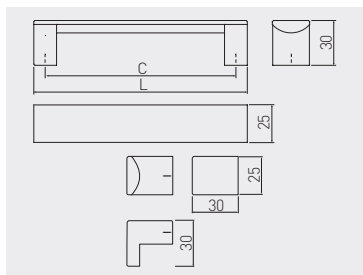

Uchwyt ARES
Handle ARES
Ручка ARES

C mm	L mm		
		czarny black чёрный	aluminium aluminium алюминий
96	111	UA-ARS096-20	
128	143	UA-ARS128-20	
160	175	UA-ARS160-20	
192	207	UA-ARS192-20	
224	239	UA-ARS224-20	

C mm	L mm		
		czarny black чёрный	aluminium aluminium алюминий
256	271	UA-ARS256-20	
320	335	UA-ARS320-20	
gatka knob ручка		UA-ARSG30-20	